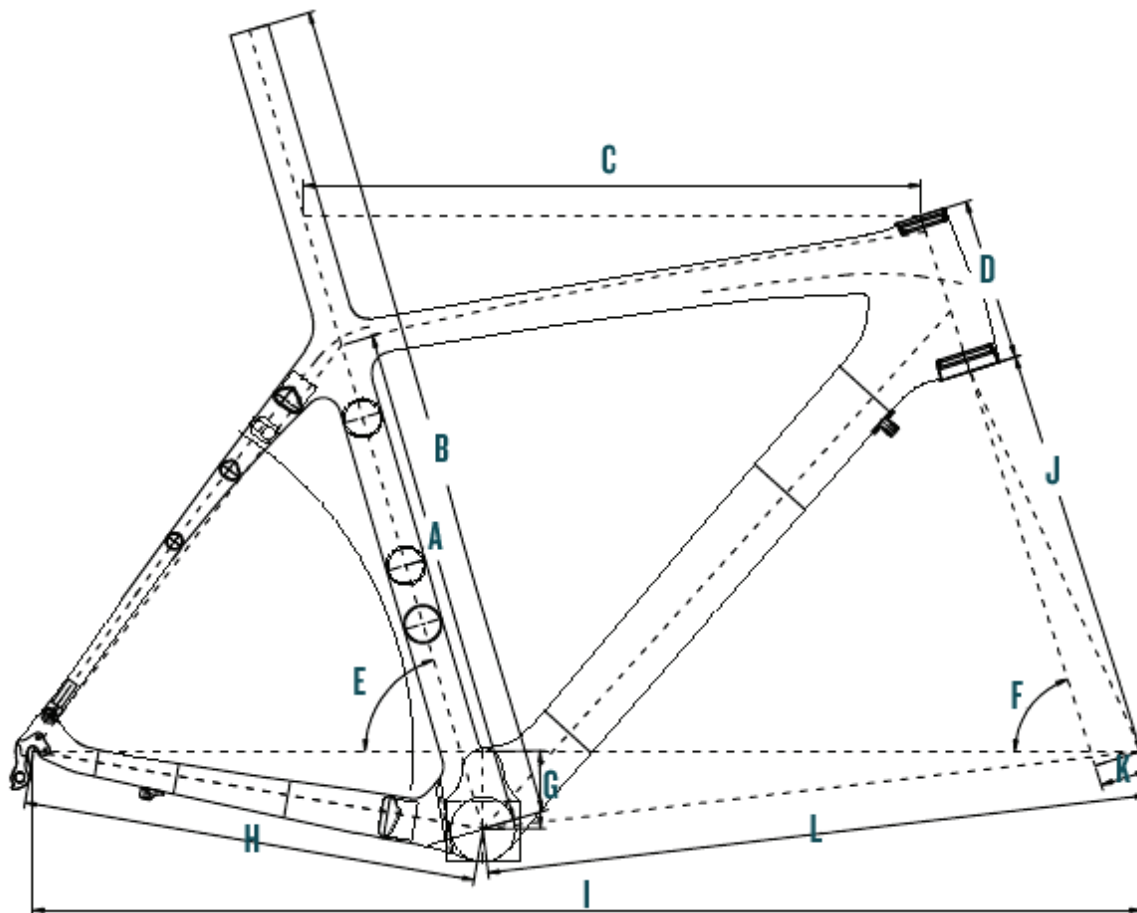

★ clementine

CLEMENTINE 935i GEOMETRY CHART

FRAME SIZE	A	B	C	D	E	F	G	H	I	J	K	L
XS	412	680	515	102	74.5	72	71	406	960	368	43	566
S	430	710	530	125	74	72.25	71	406	973	368	43	577
M	450	740	550	145	73.5	72.5	69	406	985	368	43	589
L	465	770	565	165	73.5	72.75	69	406	997	368	43	600
XL	485	800	580	180	73	73	69	406	1000	368	40	604
XXL	505	830	600	205	72.5	73.5	67	406	1010	368	40	615