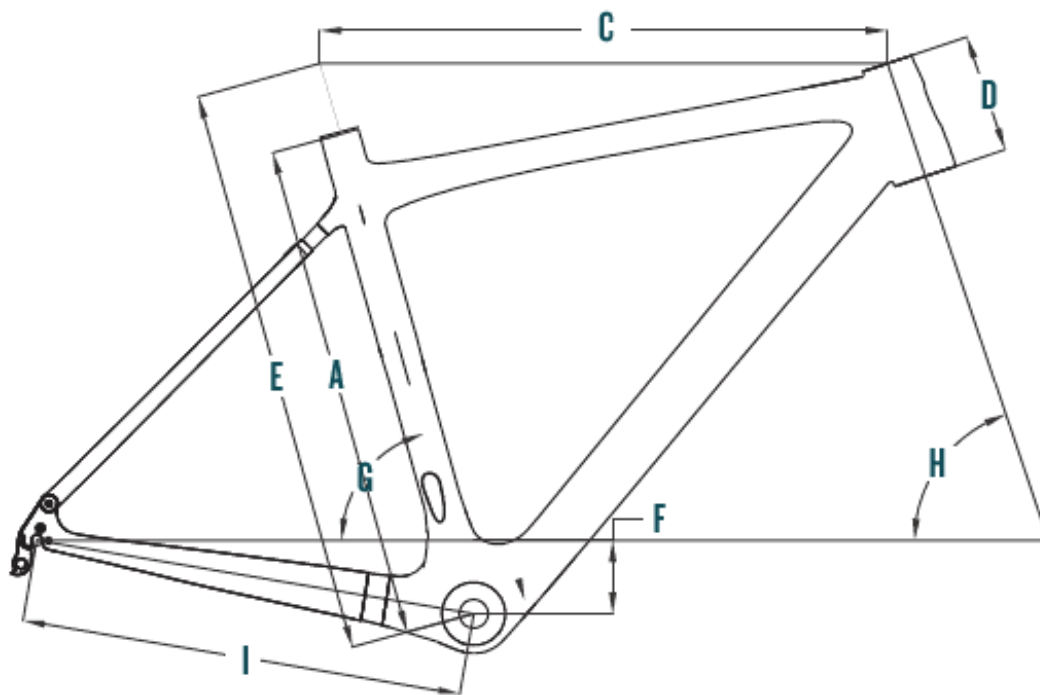

★ clementine

CLEMENTINE 916 GEOMETRY CHART

FRAME SIZE	A	B*	C	D	E	F	G	H	I
52	460	680	520	110	528	68	74.5°	71.5°	406
53	490	710	530	120	539	68	74°	71.5°	406
54	520	740	545	140	558	68	73.5°	72°	406
56	540	760	560	155	578	68	73°	73°	406
57	560	780	570	175	598	68	73°	73°	406
59	580	800	585	195	622	68	72.5°	73.5°	406